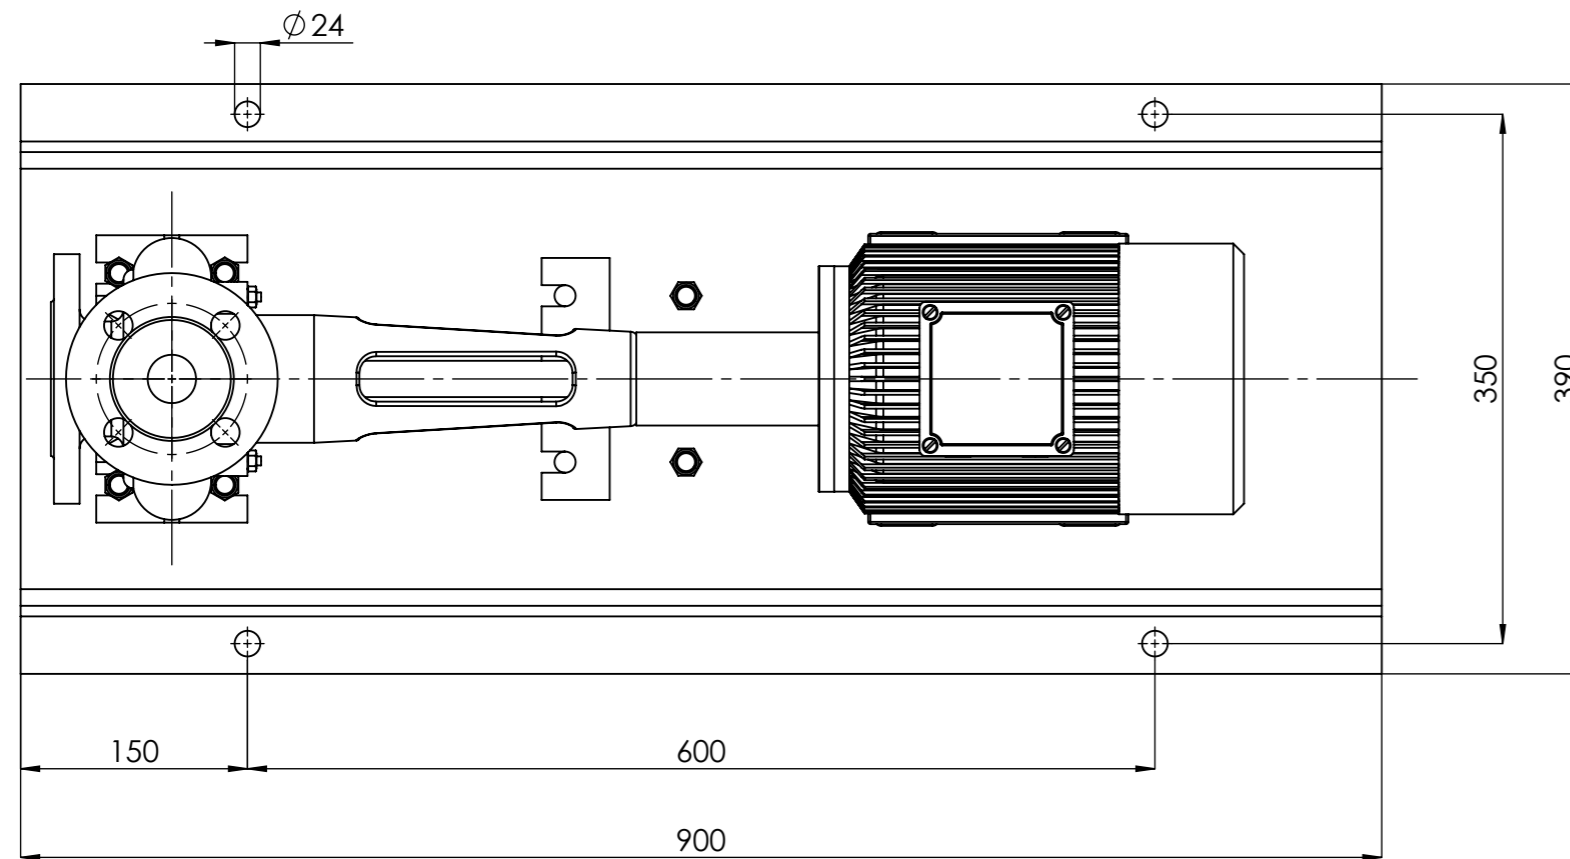

# NHVe.32-125 [3,0 kW] n= 2900 obr/min

NHVe.32-125	3,0kW/2900 rpm	 Grudziądz Ul. Droga Jeziorna 8
	100-2	