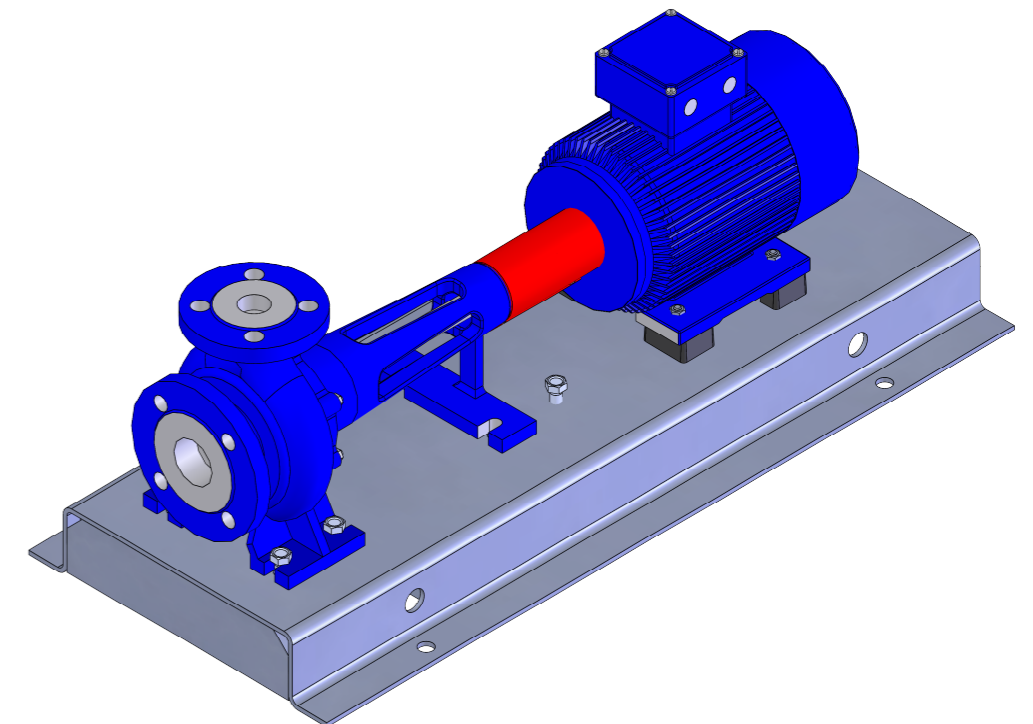

# NHVe.32-125 [3,0 kW] n= 2900 obr/min

NHVe.32-125	3,0kW/2900 rpm	 Grudziądz Ul. Droga Jeziorna 8
	100-2	