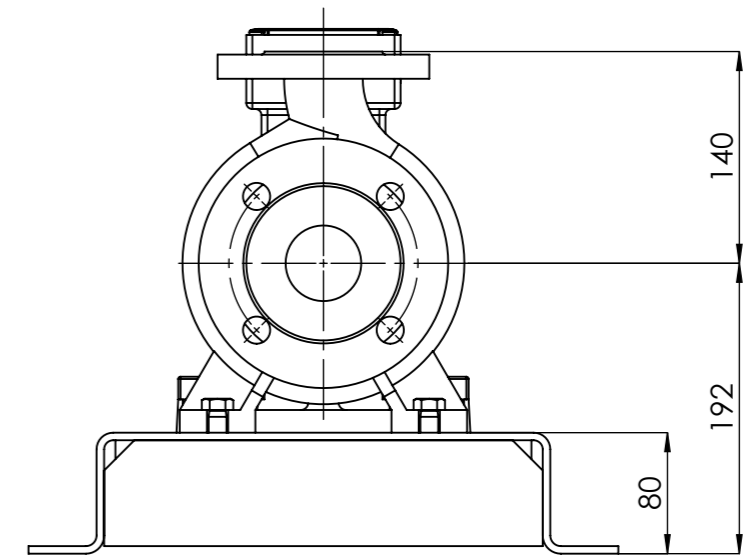

# NHVe.32-125 [3,0 kW] n= 2900 obr/min

NHVe.32-125	3,0kW/2900 rpm	 Grudziądz Ul. Droga Jeziorna 8
	100-2	