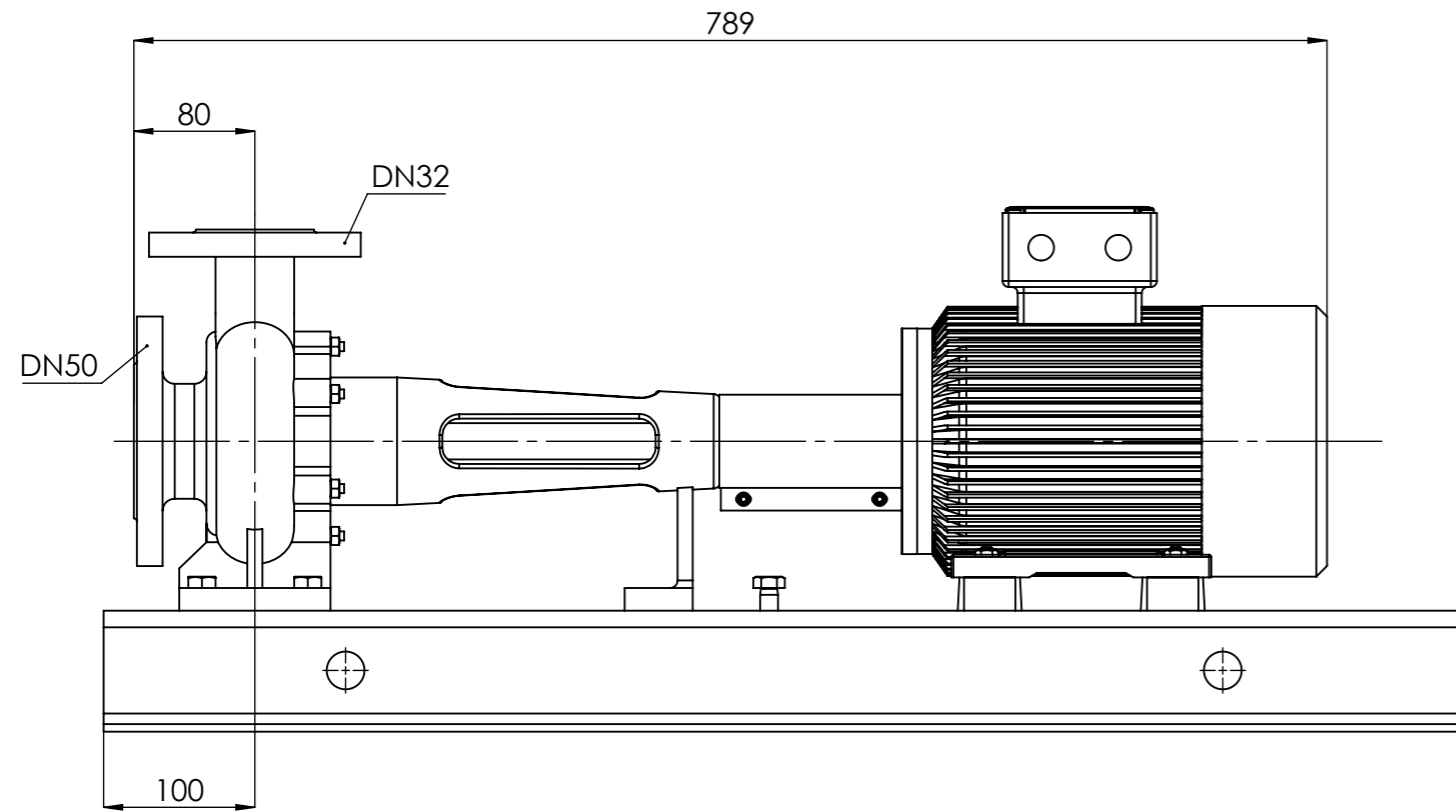

# NHVe.32-125 [3,0 kW] n= 2900 obr/min

NHVe.32-125	3,0kW/2900 rpm	 Grudziądz Ul. Droga Jeziorna 8
	100-2	